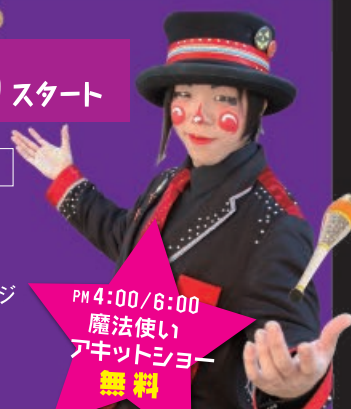

PM 7:00~  
三代目  
コロムビア・ローズ  
ミニライブ  
無料

特設  
コース

★雨天決行

本町自慢の逸品料理!  
オープンキッチン&青空酒場 PM 5:00 スタート

#### お子さま大集合

- 鎧・兜試着 + **new**  
乗馬体験 + 写真撮影  
(一人500円) ※体重制限あり
- 木のおもちゃ作り体験
- 縁日 駄菓子など
- チャイルドブック絵本販売

#### イベント

- 青木村義民太鼓保存会
- 玉喜屋 当日限定スイーツ
- ほけっと手作り品 販売
- アロマオイル ハンドマッサージ
- 占い ~クラゲの館~
- うえだNaviプレゼンツ  
「スイーツ & 酎き酒」

PM 4:00/6:00  
魔法使い  
アキツトショー  
無料

当日は会場周辺の案内看板を  
目印にお越しください。